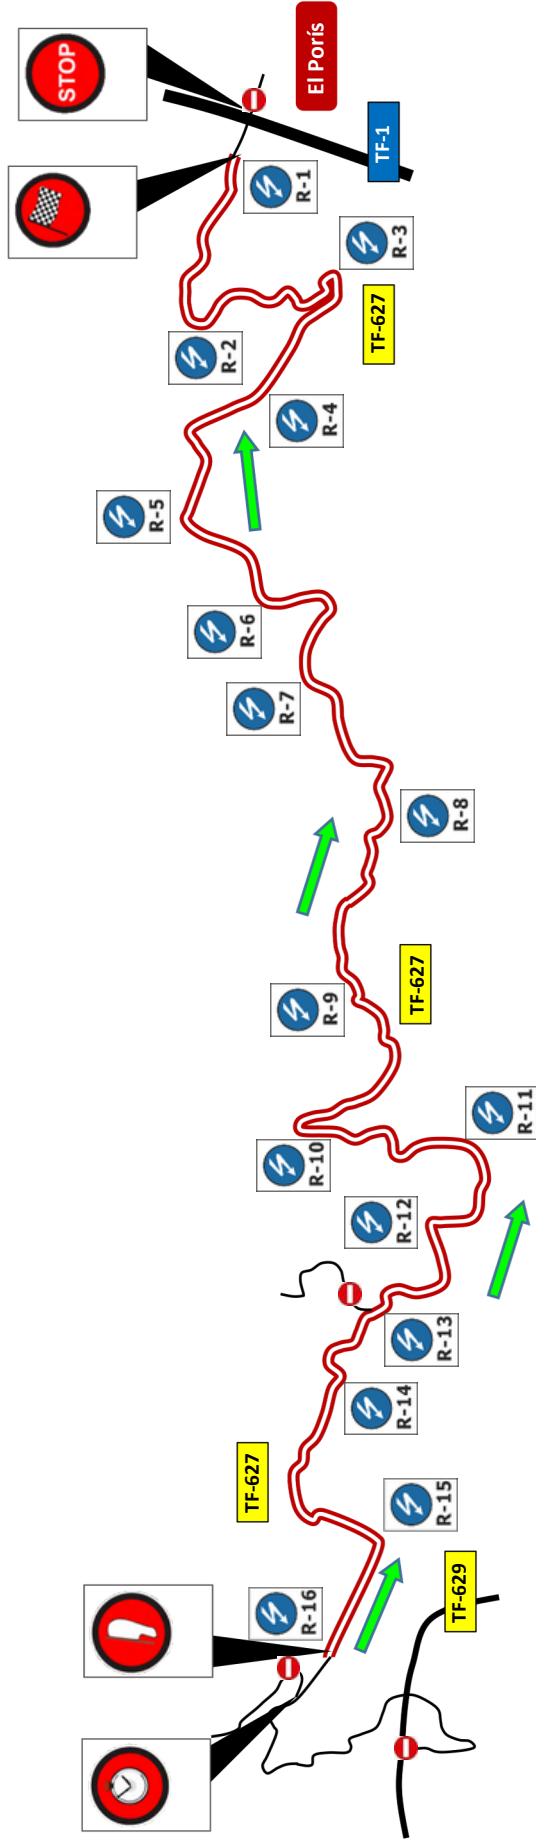

TC
4

VILLA ARICO - EL PORÍS (7,23 km)

28°09'46.0"N
16°29'13.1"W

CONTROL HORARIO Y SALIDA

28°09'48.3"N
16°29'18.0"W

**COLABORA CON EL RALLY
RESPECTA EL MEDIO**

RECICLA

ENTORNO LIMPIO

TC 4

VILLA ARICO - EL PORÍS (7,23 km)

META Y CONTROL STOP

28°09'52.5"N
16°26'05.4"W

28°09'54.1"N
16°26'12.4"W

TC 4

VILLA ARICO - EL PORÍS (7,23 km)

TC4 VILLA ARICO - EL PORÍS

Ampliar información en [Google Maps](#)

7,23 km