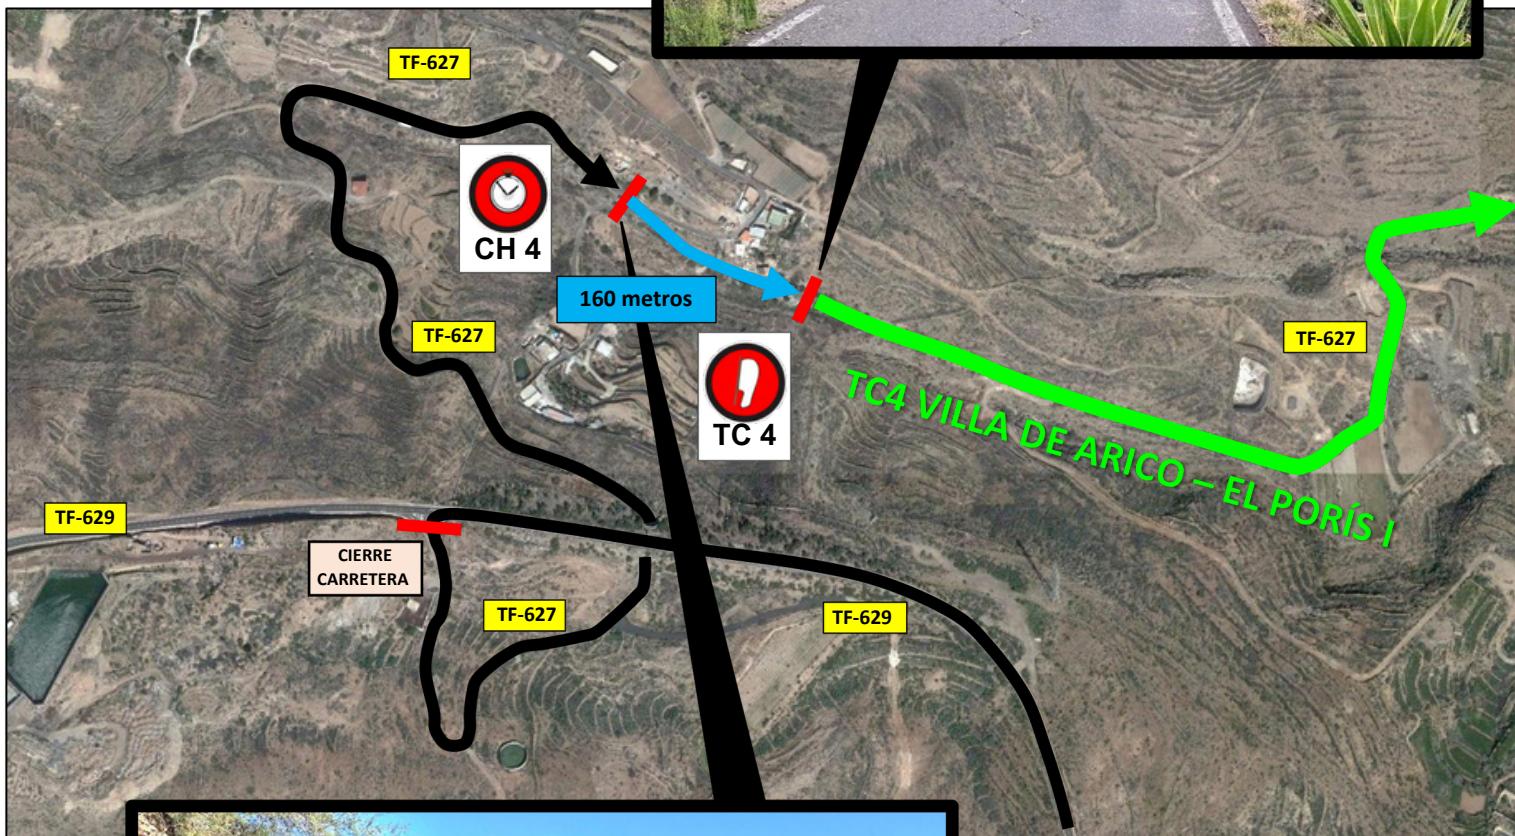

TC
4

VILLA ARICO - EL PORÍS (7,23 km)

28°09'46.0"N
16°29'13.1"W

CONTROL HORARIO Y SALIDA

28°09'48.3"N
16°29'18.0"W

**COLABORA CON EL RALLY
RESPECTA EL MEDIO**

RECICLA

ENTORNO LIMPIO

TC 4

VILLA ARICO - EL PORÍS (7,23 km)

META Y CONTROL STOP

28°09'52.5"N
16°26'05.4"W

28°09'54.1"N
16°26'12.4"W

TC 4

VILLA ARICO - EL PORÍS (7,23 km)

TC4 VILLA ARICO - EL PORÍS

Ampliar información en [Google Maps](#)

7,23 km